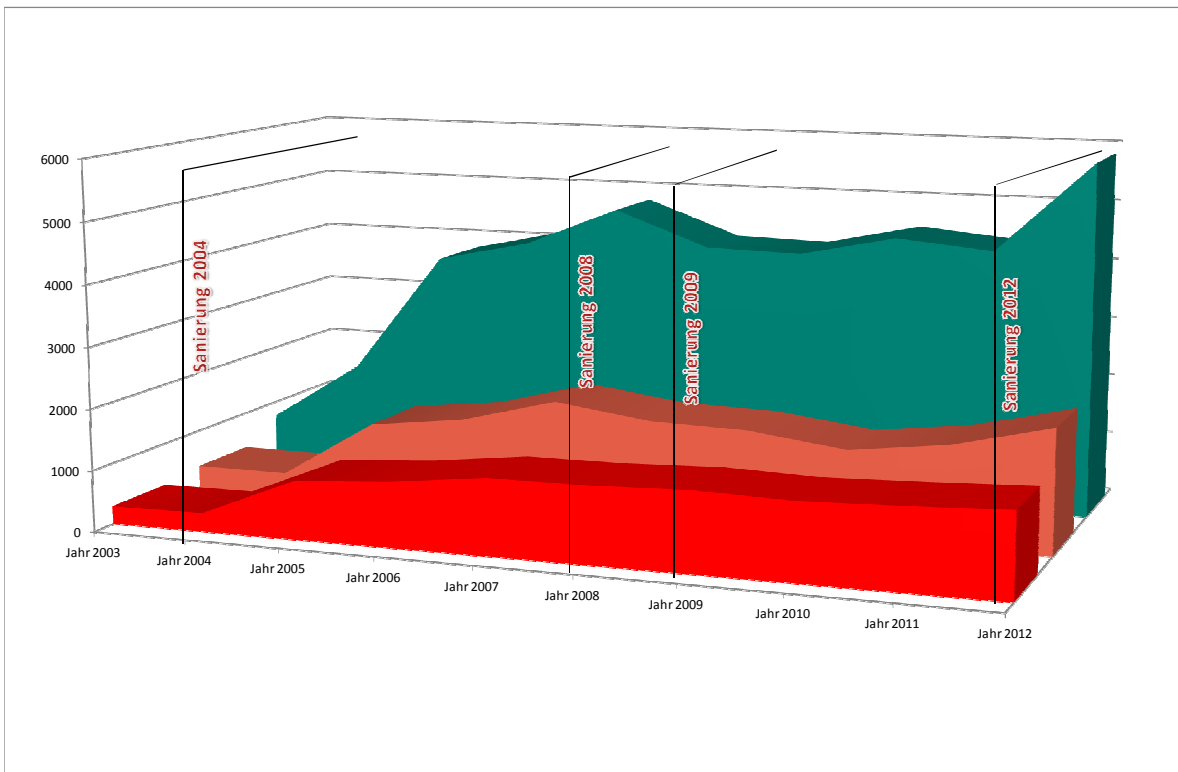

## Entwicklung Nutzerzahlen 2003 bis 2012

	Jahr 2003	Jahr 2004	Jahr 2005	Jahr 2006	Jahr 2007	Jahr 2008	Jahr 2009	Jahr 2010	Jahr 2011	Jahr 2012
Anzahl Logiernächte	739	1741	3766	4104	4751	4176	4137	4473	4325	5828
Anzahl Einzelpersonen	377	369	1323	1512	1917	1703	1660	1457	1653	2032
Anzahl Personen aus dem Kanton Luzern	290	303	952	1058	1238	1244	1298	1253	1304	1370

Stand: 18. Aug. 2013