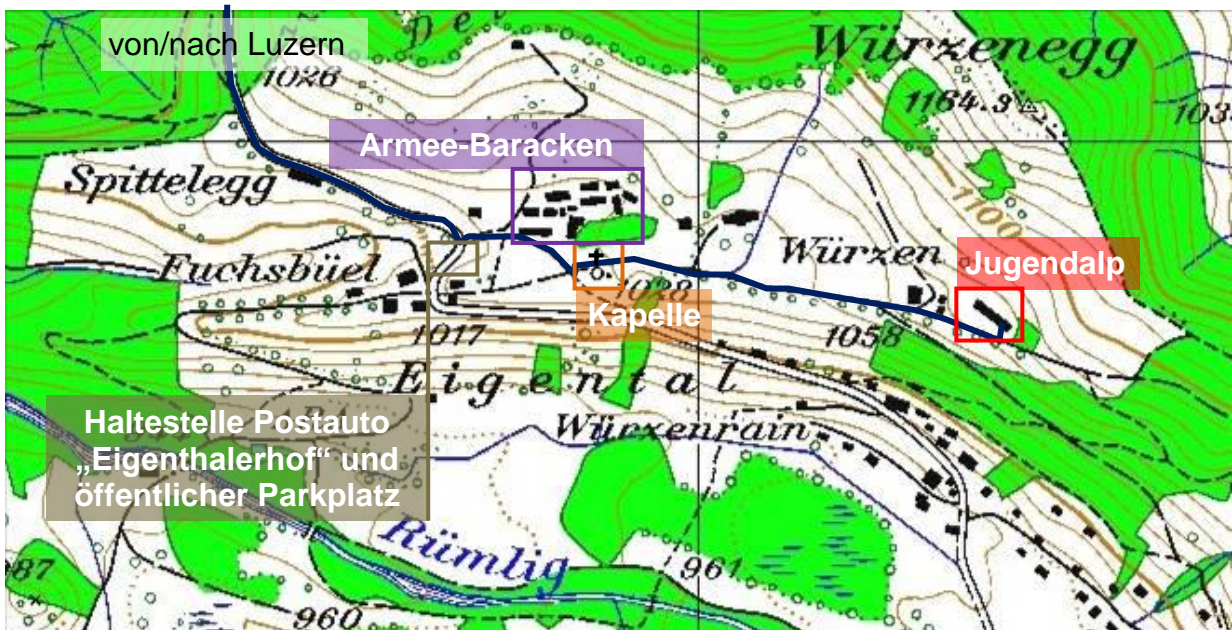

Adresse und Karte

Haus Jugendalp
Würzen 3
6013 Eigenthal
Telefon Haus: 041 497 52 10

Anreise Öffentlicher Verkehr (Bus)

Anreise mit dem Postauto (Luzern - Eigenthal, 550.45) ab "Bahnhof Luzern" via Kriens in 30 Minuten zur Haltestelle "Eigenthalerhof". Von dort bis zum Haus sind noch 5 Minuten Fussweg einzuplanen.

Anreise Individualverkehr (Auto)

Ziel: Würzen 3, 6013 Eigenthal
Autobahnausfahrt Luzern-Kriens. Von dort via Kriens ins Eigenthal. Anfahrt auch via Schwarzenberg möglich
Fahrzeit ab Luzern: ca. 25 Minuten