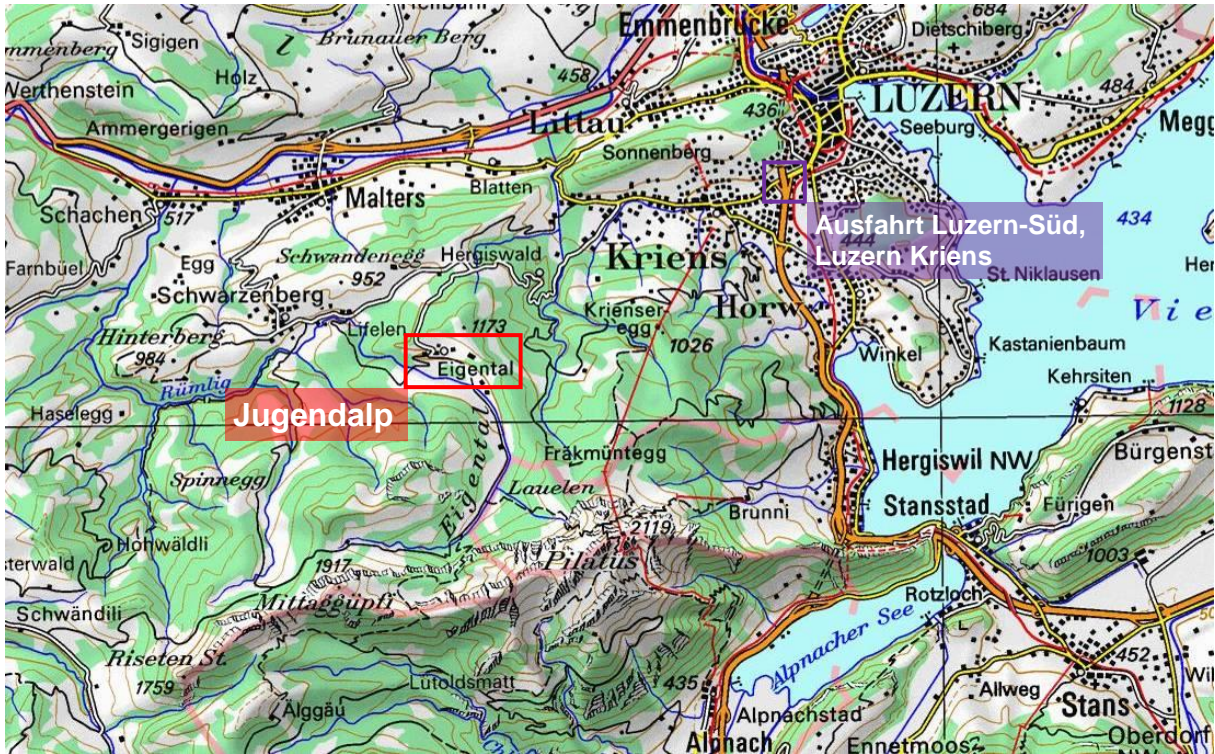

Adresse und Karte

Haus Jugendalp
Würzen 3
6013 Eigenthal
Telefon Haus: 041 497 52 10

Anreise Öffentlicher Verkehr (Bus)

Anreise mit dem Postauto (Luzern - Eigenthal, 550.45) ab "Bahnhof Luzern" via Kriens in 30 Minuten zur Haltestelle "Eigenthalerhof". Von dort bis zum Haus sind noch 5 Minuten Fussweg einzuplanen.

Anreise Individualverkehr (Auto)

Ziel: Würzen 3, 6013 Eigenthal
Autobahnausfahrt Luzern-Kriens. Von dort via Kriens ins Eigenthal. Anfahrt auch via Schwarzenberg möglich
Fahrzeit ab Luzern: ca. 25 Minuten