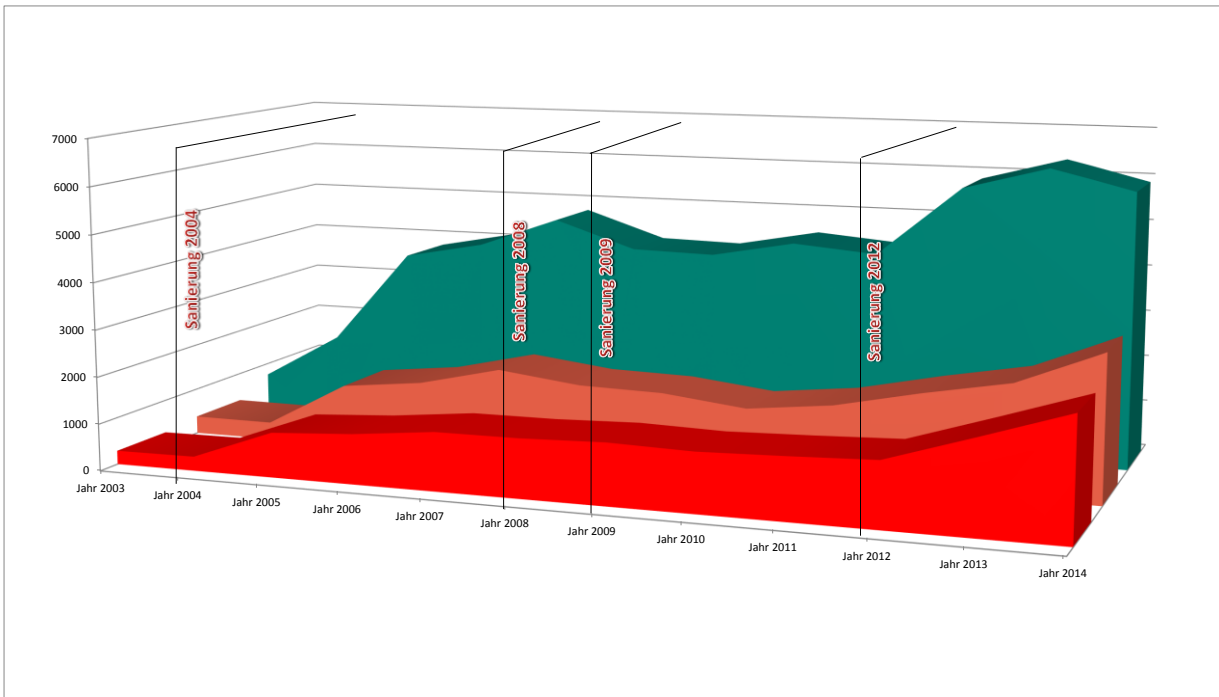

Entwicklung Nutzerzahlen 2003 bis 2014

	Jahr 2003	Jahr 2004	Jahr 2005	Jahr 2006	Jahr 2007	Jahr 2008	Jahr 2009	Jahr 2010	Jahr 2011	Jahr 2012	Jahr 2013	Jahr 2014
Anzahl Logiernächte	739	1741	3766	4104	4751	4176	4137	4473	4326	5828	6310	5897
Anzahl Einzelpersonen	377	369	1323	1512	1917	1703	1660	1457	1653	2032	2361	3100
Anzahl Personen aus dem Kanton Luzern	290	303	952	1058	1238	1244	1298	1253	1304	1370	1949	2542

Stand: 1. Juni 2015