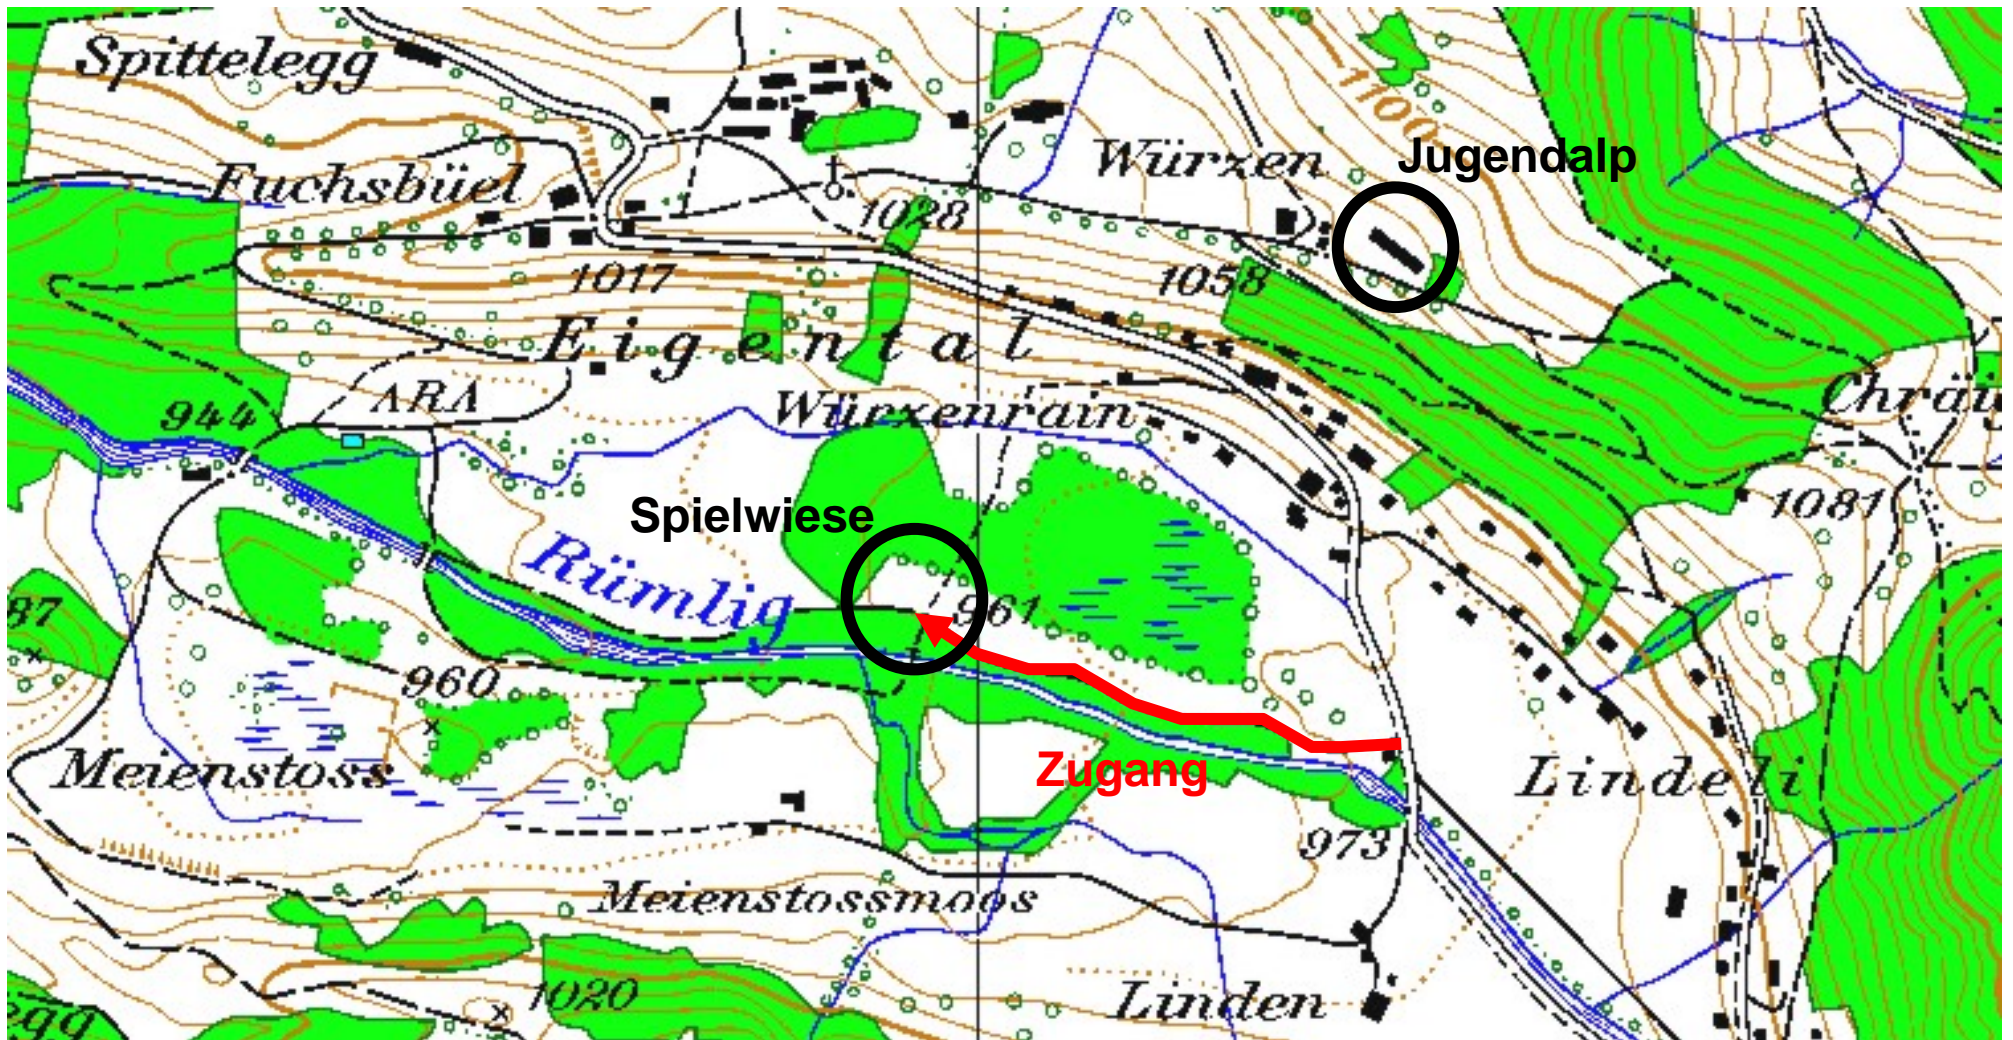

Grosse öffentliche Spielwiese

Die Spielwiese ist öffentlich und kann nicht reserviert werden. Fussmarsch Jugendalp – Spielwiese ca. 15min.