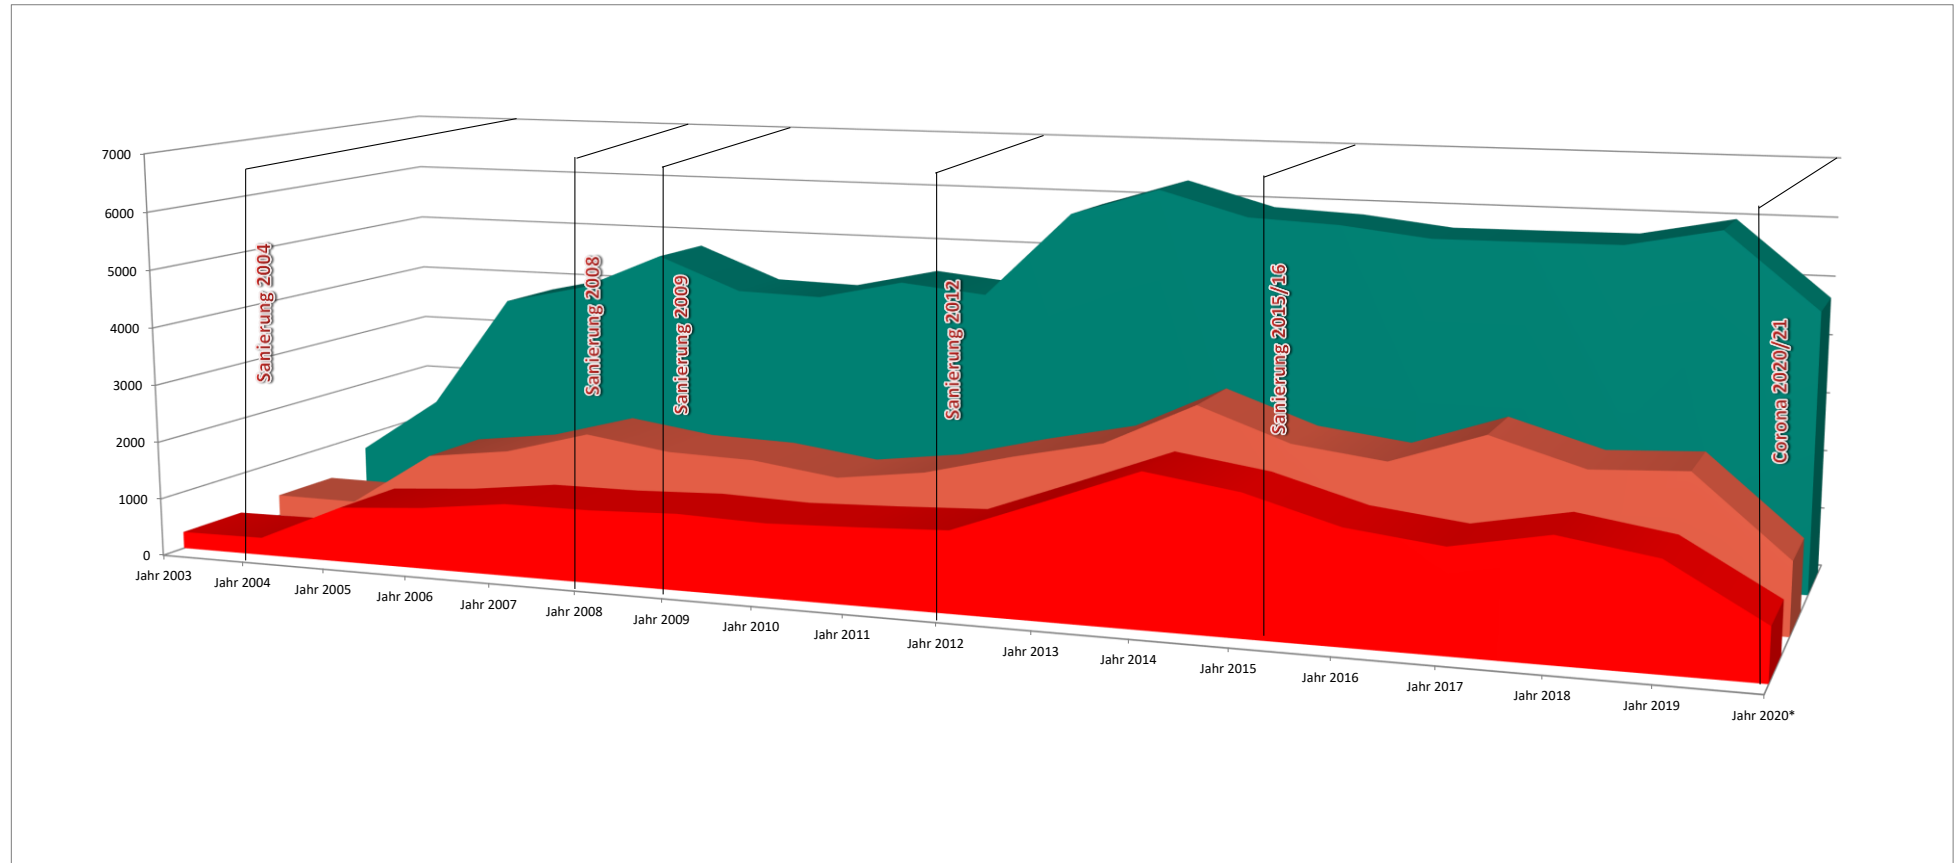

Entwicklung Nutzerzahlen 2003 bis 2014

	Jahr 2003	Jahr 2004	Jahr 2005	Jahr 2006	Jahr 2007	Jahr 2008	Jahr 2009	Jahr 2010	Jahr 2011	Jahr 2012	Jahr 2013	Jahr 2014	Jahr 2015	Jahr 2016	Jahr 2017	Jahr 2018	Jahr 2019	Jahr 2020*
Anzahl Logiernächte	739	1741	3766	4104	4751	4176	4137	4473	4325	5828	6310	5887	5816	5643	5653	5666	5974	4708
Anzahl Einzelpersonen	377	369	1323	1512	1917	1703	1660	1457	1653	2032	2361	3100	2554	2364	2901	2445	2522	1212
Anzahl Personen aus dem Kanton Luzern	290	303	952	1058	1238	1244	1298	1253	1304	1370	1949	2542	2319	1883	1704	2004	1763	878

* Corona Rekordwert

Stand: 31.12.2020